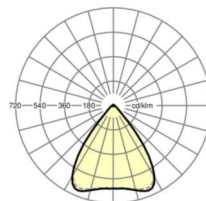

электротехника

Балласт	Электронный драйвер (1 штука)
Мощность системы	37W
сетевое напряжение	230V/50Hz
класс энергосбережения/Источник света	E

Оптика

Оснастка	LED, цветопередача/оттенок света CRI ≥ 80 / 3000K
Допуск для координаты цветности (MacAdam)	3SDCM
Фотобиологическая безопасность (светильник)	RG1
Номинальный световой поток	5651lm
Срок службы LED	50000h L80/B10 (Tq 40°C)
светоотдача светильников	151lm/W
Угол излучения	80° (C0) / 80° (C90)
UGR поп./вдоль	17.6 / 17.8

Механика

цвет корпуса	черный RAL 9005
размеры (LxWxH/DxH)	1531mm x 55mm x 37mm
вес (нетто)	1.9kg
Вид монтажа	сборка трековых систем, световая структура

DEEP-LINK

<https://www.regiolum.de/ru/article/19430004094>

Ссылка	LED 6000lm 830
ηLB	100 %
Φ ↓/↑	98 % / 2 %
UGR поп./вдоль дисплей	17.6 / 17.8
	65° < 3000cd/m²

размеры

L	1531 mm	Длина
B	55 mm	Ширина
H	37 mm	Высота