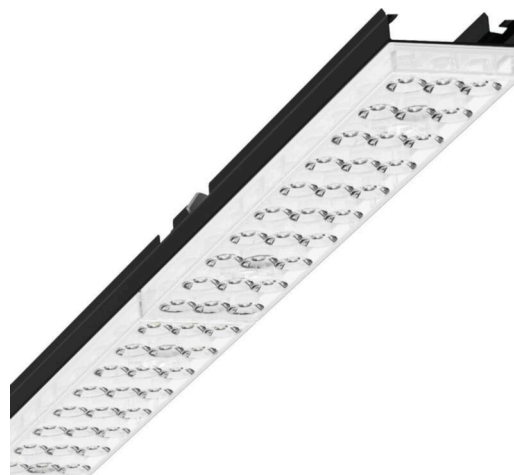

Лампо- и прибородержатели - Individual.Lens.Optic - прямой свет, узко- и широконаправленный - без видимых стыков

Ламподержатель из оцинкованного стального профиля, поверхность покрыта лаком на полиэфирной смоле. Крепление без инструментов с нажимными затворами, встроенными в конструкцию, обеспечивают защиту от кражи и взлома. Цвет корпуса черный RAL 9005; Прямой узко и широко направленный свет, распространяющийся через линзу «Individual.Lens.Optic» из пластика ПММА. Оптика отдельных линз делает сборку и установку предельно удобными, плоскость легко чистится. Тройные ряды из отдельных линз и лампо-/прибородержатели, идеально согласованные между собой, обеспечивают цельный вид без стыков и неравномерностей. Подключение к электросети через штатную 3-полюсную штекерную деталь для быстрой сборки, со свободным выбором фаз. Встроенный механизм для правильной сборки для быстрого монтажа. Сменные блоки, позволяющие легко модернизировать освещение, существенно продлевают срок службы всей осветительной установки.

Механика

цвет корпуса	черный RAL 9005
размеры (LxWxH/DxH)	1531mm x 55mm x 37mm
вес (нетто)	1.9kg
Вид монтажа	сборка трековых систем, световая структура

DEEP-LINK

<https://www.regiolum.de/ru/article/19430004094>

Ссылка	LED 6000lm 830
ηLB	100 %
Φ ↓/↑	98 % / 2 %
UGR поп./вдоль дисплей	17.6 / 17.8
	65° < 3000cd/m²

размеры

L	1531 mm	Длина
B	55 mm	Ширина
H	37 mm	Высота